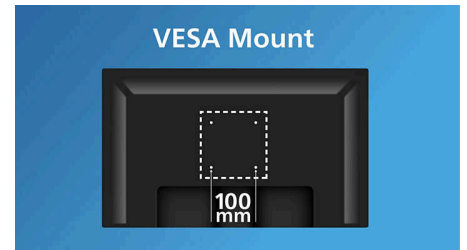

Soporte VESA que aporta comodidad

Los orificios de montaje VESA estándares del sector garantizan la compatibilidad con la mayoría de los ordenadores de formato pequeño y Thin Clients.